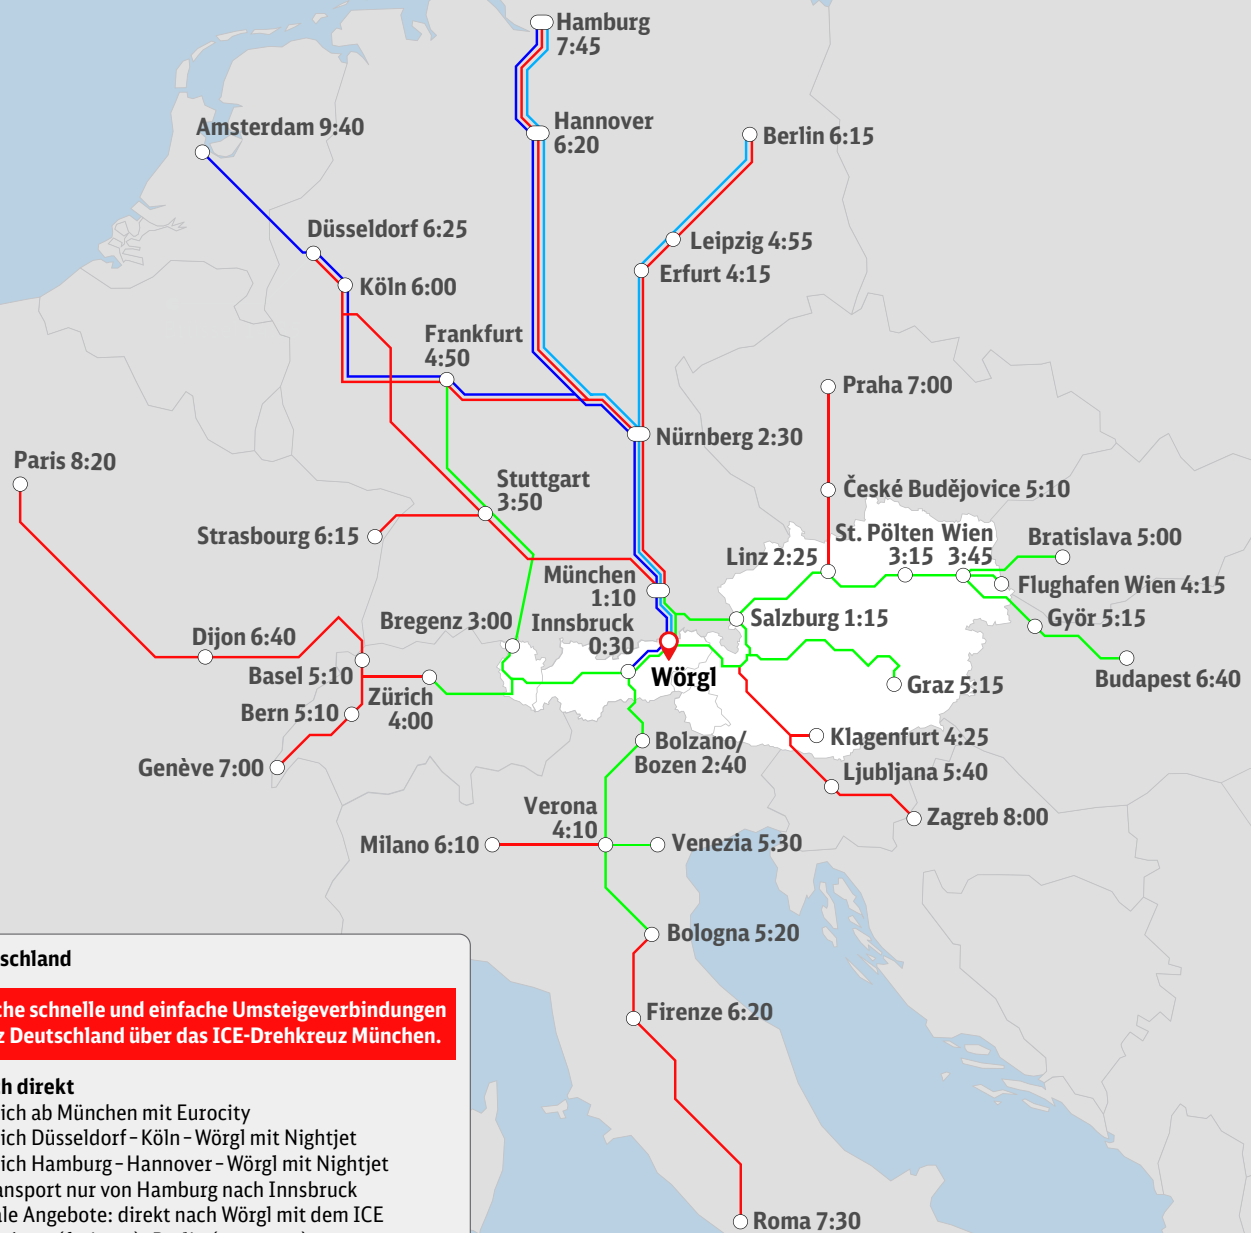

Mit der Bahn nach Wörgl

aus Deutschland

Zahlreiche schnelle und einfache Umsteigeverbindungen aus ganz Deutschland über das ICE-Drehkreuz München.

zusätzlich direkt

- 7 x täglich ab München mit Eurocity
- 1 x täglich Düsseldorf – Köln – Wörgl mit Nightjet
- 1 x täglich Hamburg – Hannover – Wörgl mit Nightjet
- Autotransport nur von Hamburg nach Innsbruck
- saisonale Angebote: direkt nach Wörgl mit dem ICE aus Hamburg (freitags), Berlin (samstags) und dem ICE + Railjet aus München (samstags)
- 1 x täglich Frankfurt – Stuttgart – Innsbruck – Wörgl mit Railjet

aus Österreich direkt

- 15 x täglich ab Wien mit Railjet
- aus der Schweiz direkt
- 5 x täglich ab Zürich mit Railjet

aus Italien direkt

- 5 x täglich ab Verona mit Eurocity
- 3 x täglich ab Bologna
- 1 x täglich ab Venedig

aus Ungarn direkt

- 1 x täglich ab Budapest mit Railjet

- Wochenendangebot/saisonal
 - Direktverbindungen
 - Umsteigeverbindungen
 - ÖBB Nachtreisezug (Nightjet)
- Fahrtzeiten = gerundete Richtzeiten